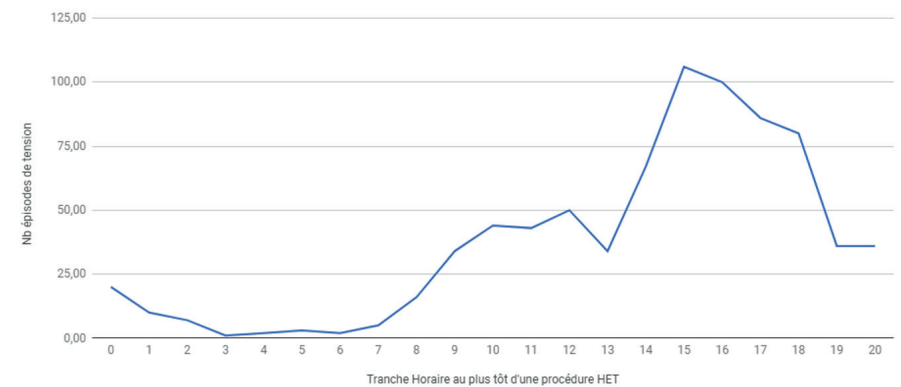

e-SANTÉ
ORU PACA

HET PACA

CHIFFRES CLÉS

2017

PROVENCE-ALPES-CÔTE D'AZUR

Fluctuation annuelle du nbre d'épisodes de tension

Episodes de tension 2013 > 2017

Jours et déclarations - Fluctuation par jour de la semaine - 2017

Mois et déclarations - Fluctuation mensuelle des épisodes de tension - 2017

Horaires et déclarations - Fluctuation horaire - 2017

PROVENCE-ALPES-CÔTE D'AZUR

Cause HET 2017

PROVENCE-ALPES-CÔTE D'AZUR

Plans HET