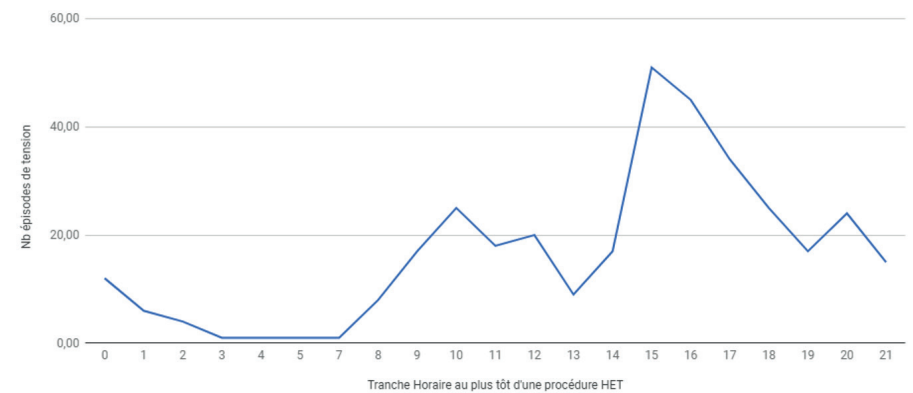

Mois et déclarations - Fluctuation mensuelle des épisodes de tension - 2017

Horaires et déclarations - Fluctuation horaire - 2017

Déclarations établissement 2017

Cause HET 2017

Fluctuation annuelle du nbre d'épisodes de tension

Episodes de tension 2013 > 2017

Jours et déclarations - Fluctuation par jour de la semaine - 2017

Mois et déclarations - Fluctuation mensuelle des épisodes de tension - 2017

Horaires et déclarations - Fluctuation horaire - 2017

Déclarations établissement 2017

Cause HET 2017

Fluctuation annuelle du nbre d'épisodes de tension

Episodes de tension 2013 > 2017

Jours et déclarations - Fluctuation par jour de la semaine - 2017

Mois et déclarations - Fluctuation mensuelle des épisodes de tension - 2017