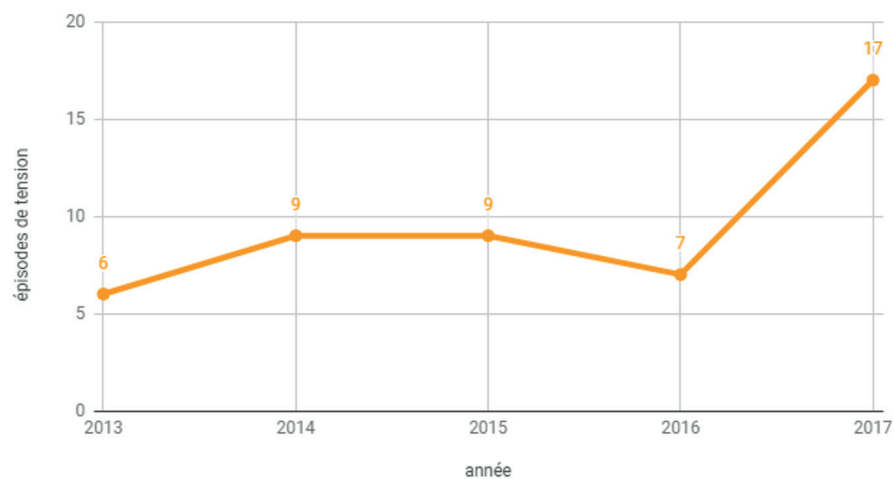

Plans HET personnalisés / génériques

Les plans HET personnalisés

Les plans HET les plus utilisés

Les plans HET génériques

ALPES DE HAUTE-PROVENCE - 04

Fluctuation annuelle du nbre d'épisodes de tension

Episodes de tension 2013 > 2017