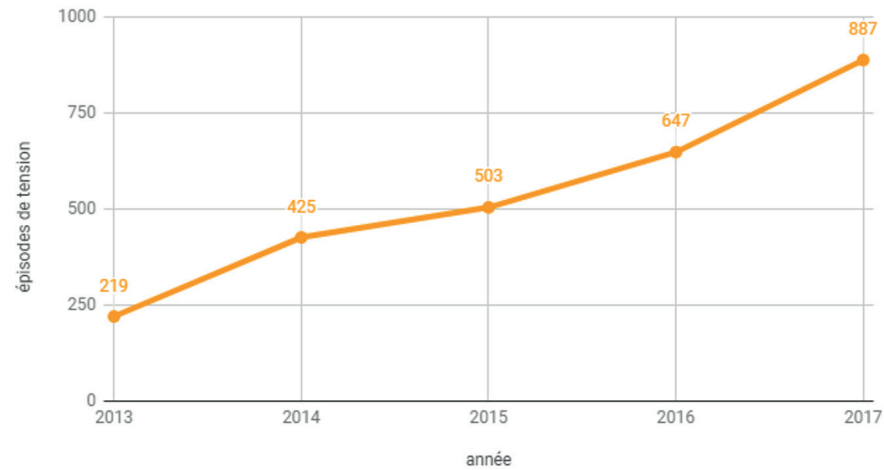

e-SANTÉ
ORU PACA

HET PACA

CHIFFRES CLÉS

2017

PROVENCE-ALPES-CÔTE D'AZUR

Fluctuation annuelle du nbre d'épisodes de tension

Episodes de tension 2013 > 2017

Jours et déclarations - Fluctuation par jour de la semaine - 2017

Mois et déclarations - Fluctuation mensuelle des épisodes de tension - 2017

Horaires et déclarations - Fluctuation horaire - 2017

PROVENCE-ALPES-CÔTE D'AZUR

Cause HET 2017

PROVENCE-ALPES-CÔTE D'AZUR

Plans HET