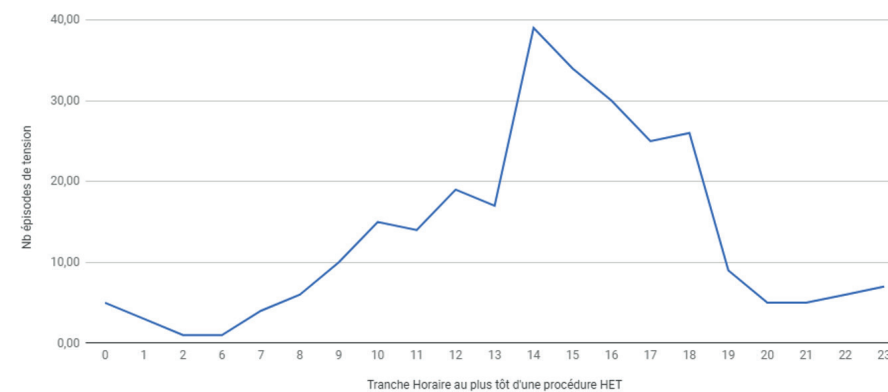

Horaires et déclarations - Fluctuation horaire - 2017