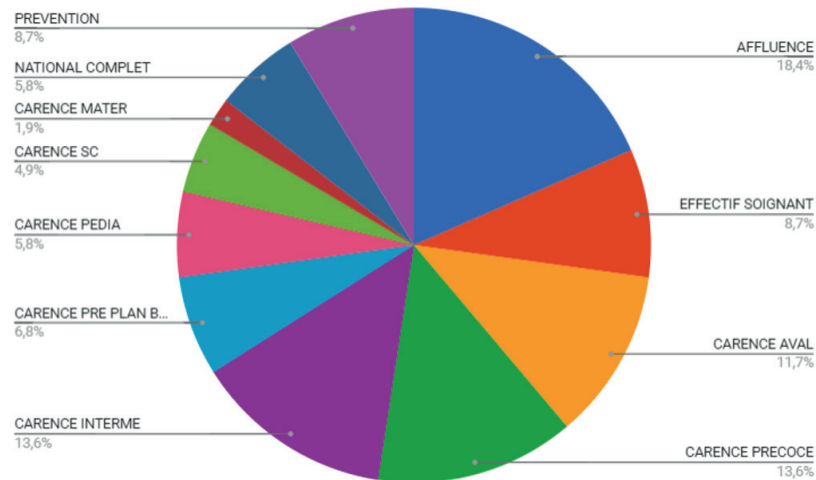

Mois et déclarations - Fluctuation mensuelle des épisodes de tension - 2017

Horaires et déclarations - Fluctuation horaire - 2017

PROVENCE-ALPES-CÔTE D'AZUR

Cause HET 2017

PROVENCE-ALPES-CÔTE D'AZUR

Plans HET

Plans HET personnalisés / génériques

Les plans HET personnalisés

Les plans HET les plus utilisés

Les plans HET génériques

ALPES DE HAUTE-PROVENCE - 04

Fluctuation annuelle du nbre d'épisodes de tension

Episodes de tension 2013 > 2017