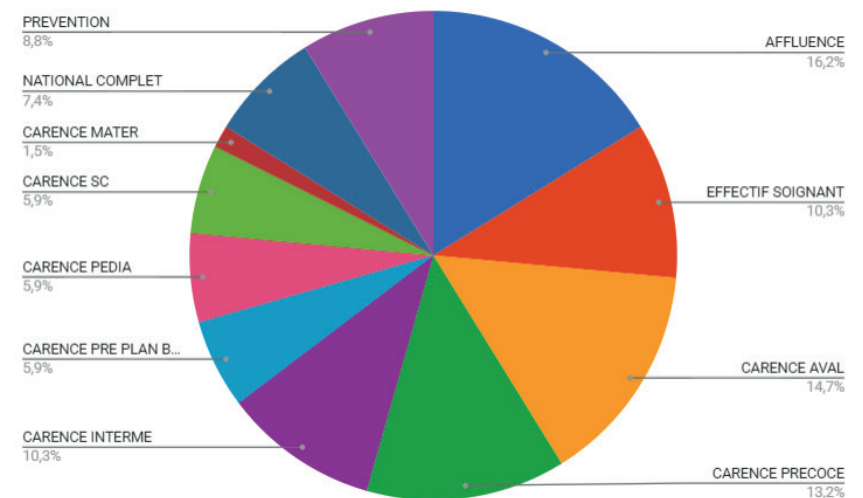

Mois et déclarations - Fluctuation mensuelle des épisodes de tension - 2017

Horaires et déclarations - Fluctuation horaire - 2017

PROVENCE-ALPES-CÔTE D'AZUR

Cause HET 2017

PROVENCE-ALPES-CÔTE D'AZUR

Plans HET

Plans HET personnalisés / génériques

Les plans HET personnalisés

Les plans HET les plus utilisés

Les plans HET génériques

ALPES DE HAUTE-PROVENCE - 04

Fluctuation annuelle du nbre d'épisodes de tension

Episodes de tension 2013 > 2017

Jours et déclarations - Fluctuation par jour de la semaine - 2017

Mois et déclarations - Fluctuation mensuelle des épisodes de tension - 2017

Horaires et déclarations - Fluctuation horaire - 2017

ALPES DE HAUTE-PROVENCE - 04

Déclarations établissement 2017

Cause HET 2017

Fluctuation annuelle du nbre d'épisodes de tension

Episodes de tension 2013 > 2017

Jours et déclarations - Fluctuation par jour de la semaine - 2017

Mois et déclarations - Fluctuation mensuelle des épisodes de tension - 2017