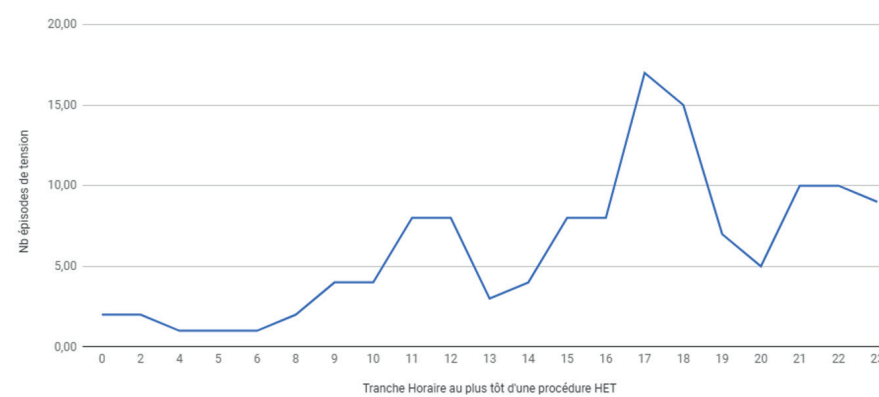

Déclarations établissement 2017

Cause HET 2017

Fluctuation annuelle du nbre d'épisodes de tension

Episodes de tension 2013 > 2017

Jours et déclarations - Fluctuation par jour de la semaine - 2017

Mois et déclarations - Fluctuation mensuelle des épisodes de tension - 2017

Horaires et déclarations - Fluctuation horaire - 2017

Déclarations établissement 2017

Cause HET 2017

Fluctuation annuelle du nbre d'épisodes de tension

Episodes de tension 2013 > 2017

Jours et déclarations - Fluctuation par jour de la semaine - 2017

Mois et déclarations - Fluctuation mensuelle des épisodes de tension - 2017

Horaires et déclarations - Fluctuation horaire - 2017

Déclarations établissement 2017

Cause HET 2017