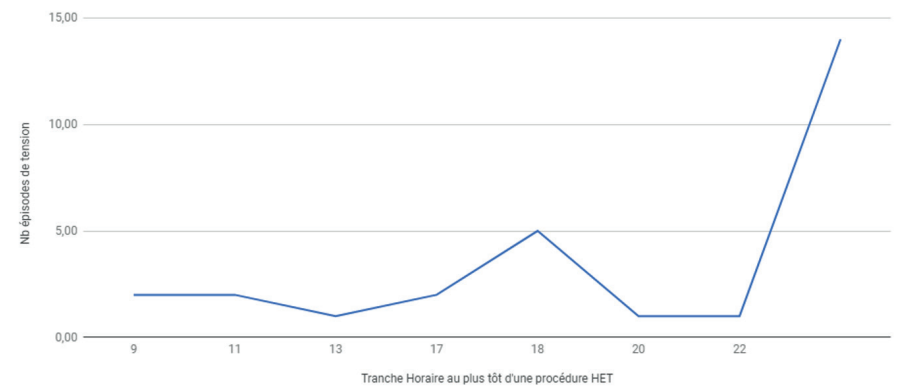

Déclarations établissement 2017

Cause HET 2017

Fluctuation annuelle du nbre d'épisodes de tension

Episodes de tension 2013 > 2017

Jours et déclarations - Fluctuation par jour de la semaine - 2017

Mois et déclarations - Fluctuation mensuelle des épisodes de tension - 2017

Horaires et déclarations - Fluctuation horaire - 2017

Déclarations établissement 2017

Causes HET 2017

Fluctuation annuelle du nbre d'épisodes de tension

Episodes de tension 2013 > 2017

Jours et déclarations - Fluctuation par jour de la semaine - 2017