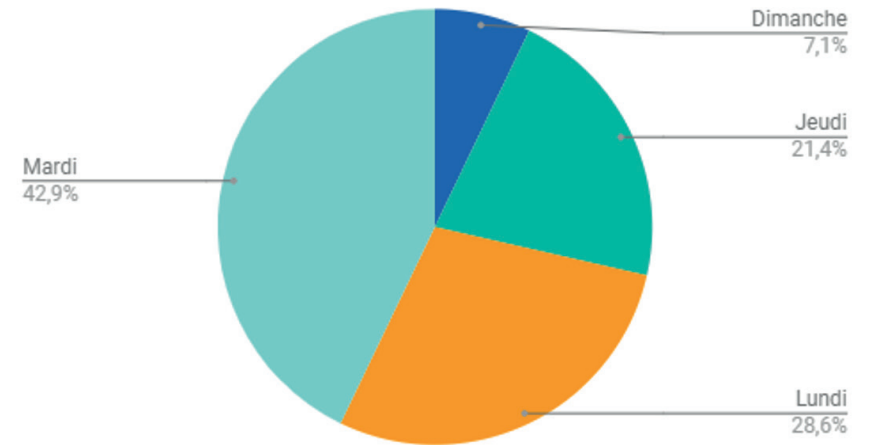

Déclarations établissement 2017

Cause HET 2017

Fluctuation annuelle du nbre d'épisodes de tension

Episodes de tension 2013 > 2017

Jours et déclarations - Fluctuation par jour de la semaine - 2017

Mois et déclarations - Fluctuation mensuelle des épisodes de tension - 2017

Horaires et déclarations - Fluctuation horaire - 2017

Déclarations établissement 2017

Causes HET 2017

Fluctuation annuelle du nbre d'épisodes de tension

Episodes de tension 2013 > 2017

Jours et déclarations - Fluctuation par jour de la semaine - 2017