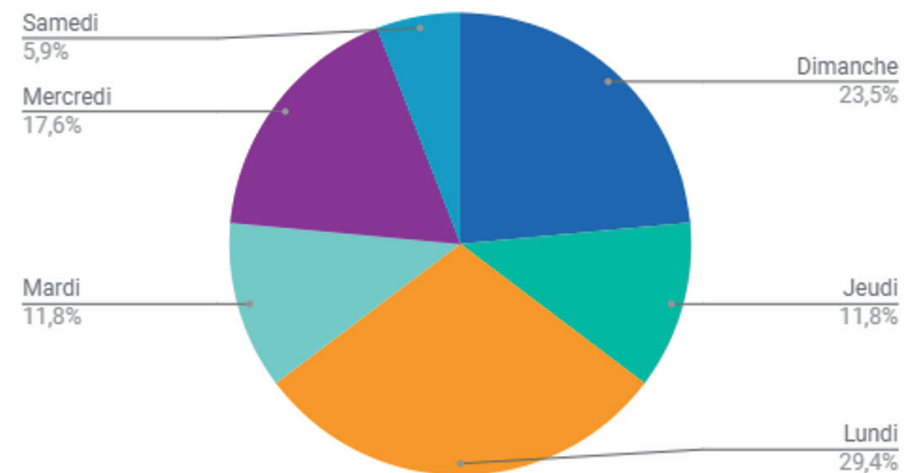

Plans HET personnalisés / génériques

Les plans HET personnalisés

Les plans HET les plus utilisés

Les plans HET génériques

ALPES DE HAUTE-PROVENCE - 04

Fluctuation annuelle du nbre d'épisodes de tension

Episodes de tension 2013 > 2017

Jours et déclarations - Fluctuation par jour de la semaine - 2017

Mois et déclarations - Fluctuation mensuelle des épisodes de tension - 2017

Horaires et déclarations - Fluctuation horaire - 2017

ALPES DE HAUTE-PROVENCE - 04