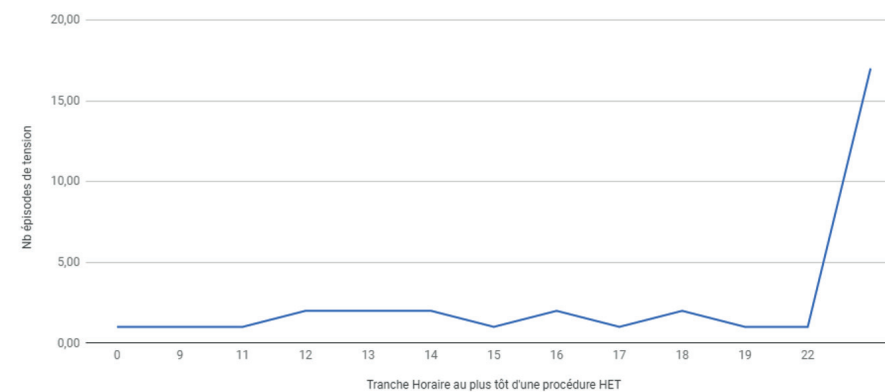

Horaires et déclarations - Fluctuation horaire - 2017