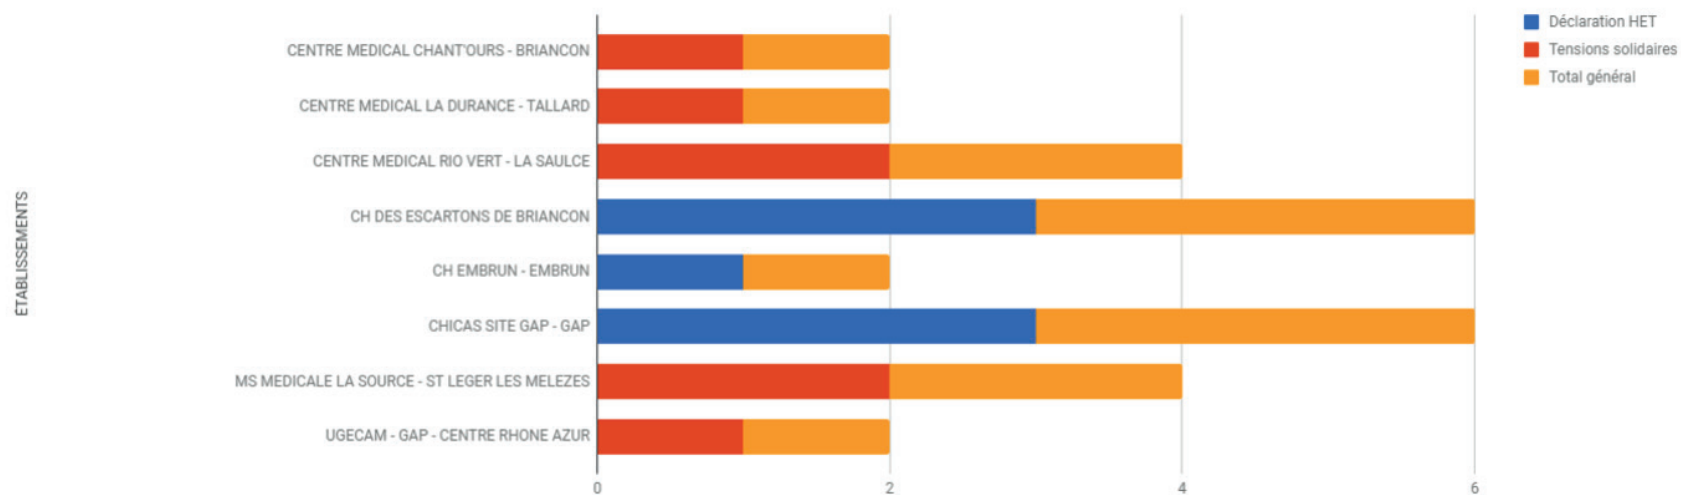

Déclarations établissement 2017