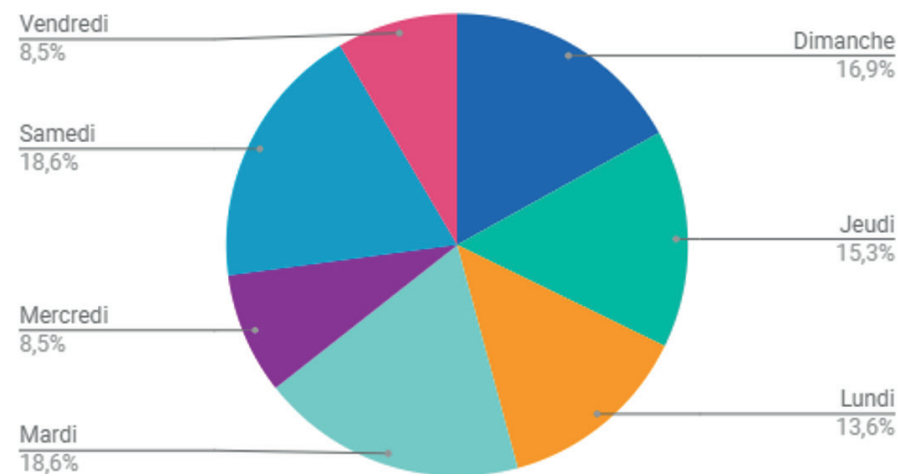

Déclarations établissement 2017

Cause HET 2017

Fluctuation annuelle du nbre d'épisodes de tension

Episodes de tension 2013 > 2017

Jours et déclarations - Fluctuation par jour de la semaine - 2017

Mois et déclarations - Fluctuation mensuelle des épisodes de tension - 2017

Horaires et déclarations - Fluctuation horaire - 2017

Déclarations établissement 2017

Causes HET 2017

Fluctuation annuelle du nbre d'épisodes de tension

Episodes de tension 2013 > 2017

Jours et déclarations - Fluctuation par jour de la semaine - 2017

Mois et déclarations - Fluctuation mensuelle des épisodes de tension - 2017

Horaires et déclarations - Fluctuation horaire - 2017

Déclarations établissement 2017

Cause HET 2017

Fluctuation annuelle du nbre d'épisodes de tension