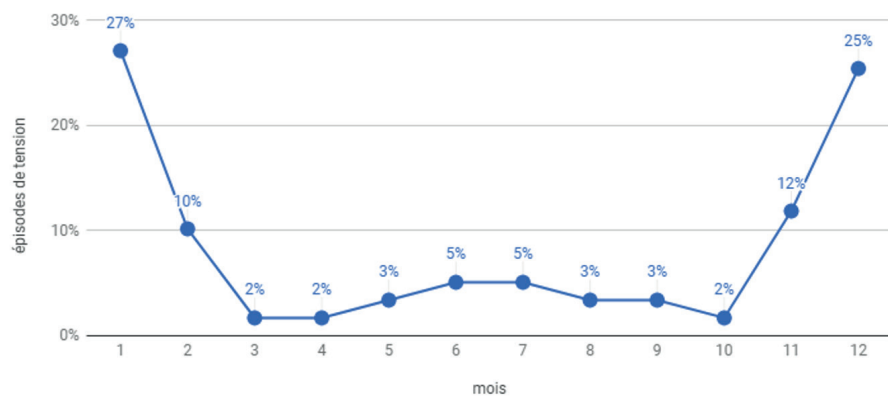

Déclarations établissement 2017

Cause HET 2017

Fluctuation annuelle du nbre d'épisodes de tension

Episodes de tension 2013 > 2017

Jours et déclarations - Fluctuation par jour de la semaine - 2017

Mois et déclarations - Fluctuation mensuelle des épisodes de tension - 2017

Horaires et déclarations - Fluctuation horaire - 2017

Déclarations établissement 2017

Causes HET 2017

Fluctuation annuelle du nbre d'épisodes de tension

Episodes de tension 2013 > 2017

Jours et déclarations - Fluctuation par jour de la semaine - 2017

Mois et déclarations - Fluctuation mensuelle des épisodes de tension - 2017

Horaires et déclarations - Fluctuation horaire - 2017

Déclarations établissement 2017

Cause HET 2017

Fluctuation annuelle du nbre d'épisodes de tension