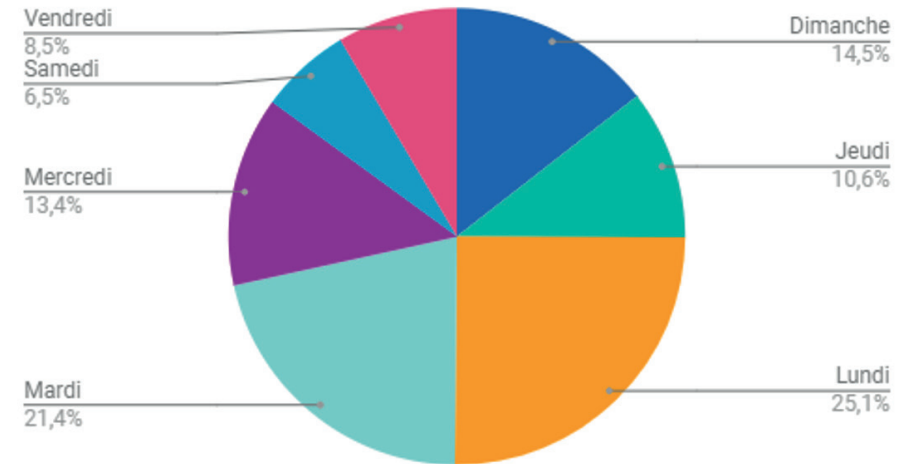

Jours et déclarations - Fluctuation par jour de la semaine - 2017