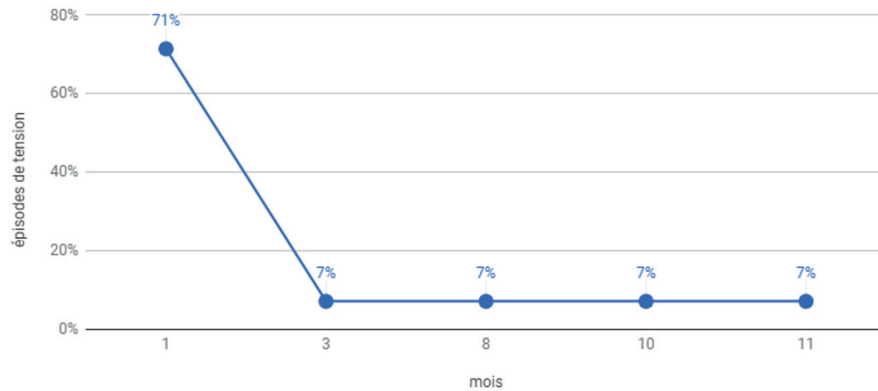

Déclarations établissement 2017

Cause HET 2017

Fluctuation annuelle du nbre d'épisodes de tension

Episodes de tension 2013 > 2017

Jours et déclarations - Fluctuation par jour de la semaine - 2017

Mois et déclarations - Fluctuation mensuelle des épisodes de tension - 2017

Horaires et déclarations - Fluctuation horaire - 2017

Déclarations établissement 2017

Causes HET 2017

Fluctuation annuelle du nbre d'épisodes de tension

Episodes de tension 2013 > 2017

Jours et déclarations - Fluctuation par jour de la semaine - 2017