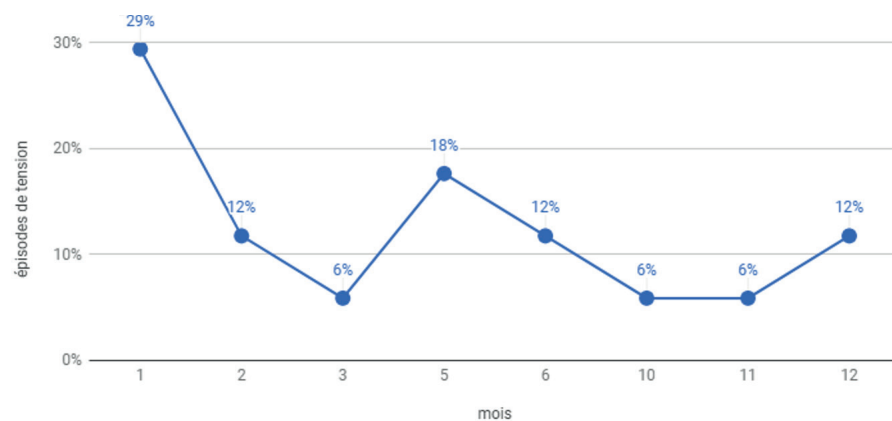

Plans HET personnalisés / génériques

Les plans HET personnalisés

Les plans HET les plus utilisés

Les plans HET génériques

ALPES DE HAUTE-PROVENCE - 04

Fluctuation annuelle du nbre d'épisodes de tension

Episodes de tension 2013 > 2017

Jours et déclarations - Fluctuation par jour de la semaine - 2017

Mois et déclarations - Fluctuation mensuelle des épisodes de tension - 2017

Horaires et déclarations - Fluctuation horaire - 2017

ALPES DE HAUTE-PROVENCE - 04