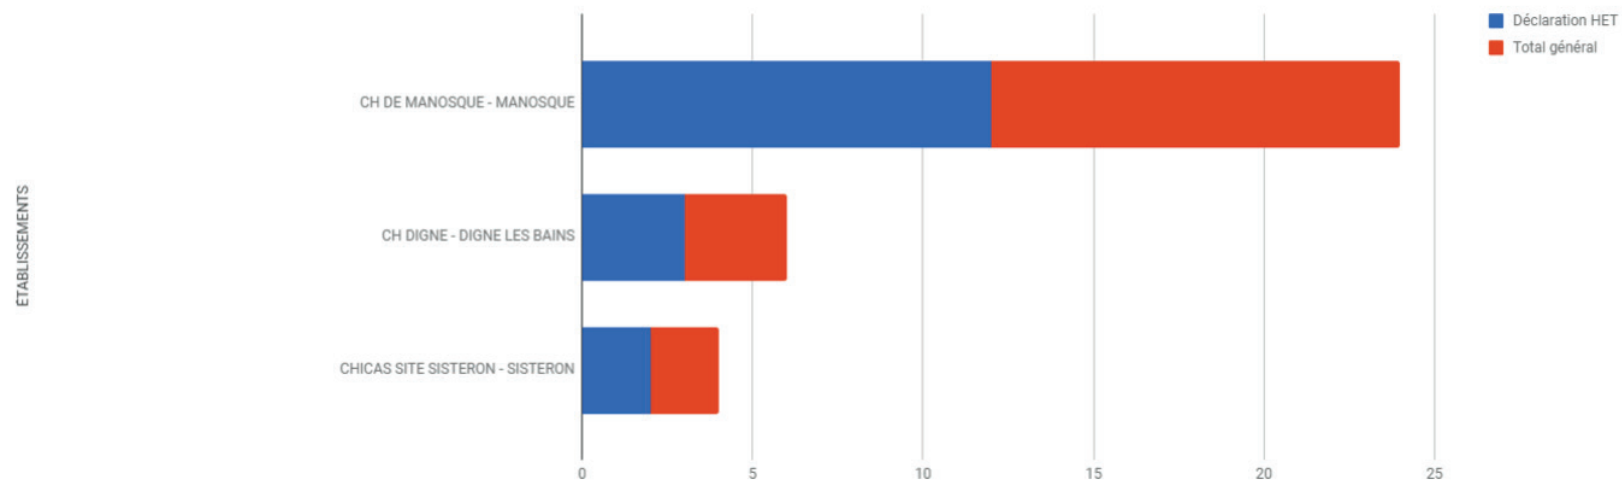

ALPES DE HAUTE-PROVENCE - 04

Déclarations établissement 2017