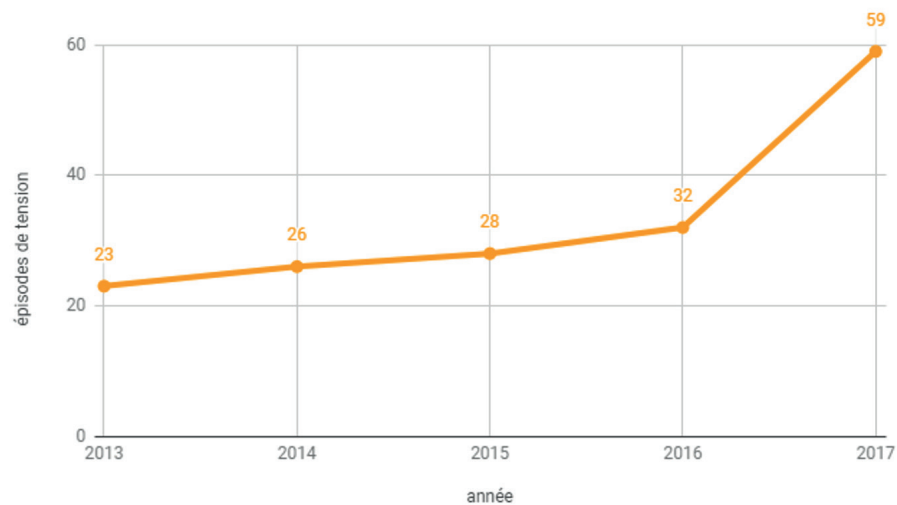

Déclarations établissement 2017

Cause HET 2017

Fluctuation annuelle du nbre d'épisodes de tension

Episodes de tension 2013 > 2017

Jours et déclarations - Fluctuation par jour de la semaine - 2017

Mois et déclarations - Fluctuation mensuelle des épisodes de tension - 2017

Horaires et déclarations - Fluctuation horaire - 2017

Déclarations établissement 2017

Causes HET 2017

Fluctuation annuelle du nbre d'épisodes de tension

Episodes de tension 2013 > 2017

Jours et déclarations - Fluctuation par jour de la semaine - 2017

Mois et déclarations - Fluctuation mensuelle des épisodes de tension - 2017

Horaires et déclarations - Fluctuation horaire - 2017

Déclarations établissement 2017

Cause HET 2017

Fluctuation annuelle du nbre d'épisodes de tension