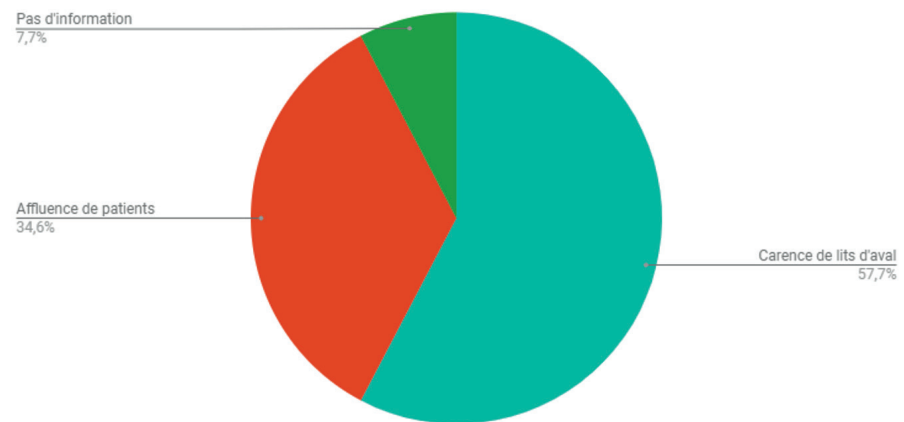

Jours et déclarations - Fluctuation par jour de la semaine - 2017

Mois et déclarations - Fluctuation mensuelle des épisodes de tension - 2017

Horaires et déclarations - Fluctuation horaire - 2017

ALPES DE HAUTE-PROVENCE - 04

Déclarations établissement 2017

Cause HET 2017

Fluctuation annuelle du nbre d'épisodes de tension

Episodes de tension 2013 > 2017

Jours et déclarations - Fluctuation par jour de la semaine - 2017

Mois et déclarations - Fluctuation mensuelle des épisodes de tension - 2017