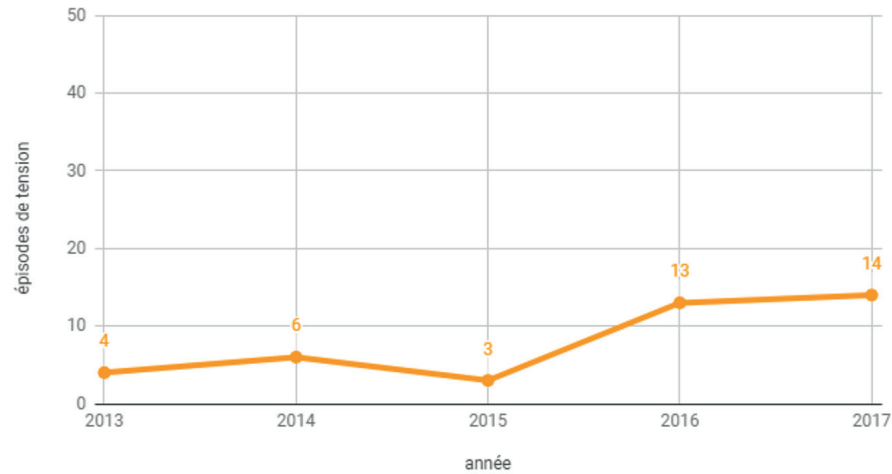

Déclarations établissement 2017

Cause HET 2017

Fluctuation annuelle du nbre d'épisodes de tension

Episodes de tension 2013 > 2017

Jours et déclarations - Fluctuation par jour de la semaine - 2017

Mois et déclarations - Fluctuation mensuelle des épisodes de tension - 2017

Horaires et déclarations - Fluctuation horaire - 2017

Déclarations établissement 2017

Causes HET 2017

Fluctuation annuelle du nbre d'épisodes de tension

Episodes de tension 2013 > 2017

Jours et déclarations - Fluctuation par jour de la semaine - 2017