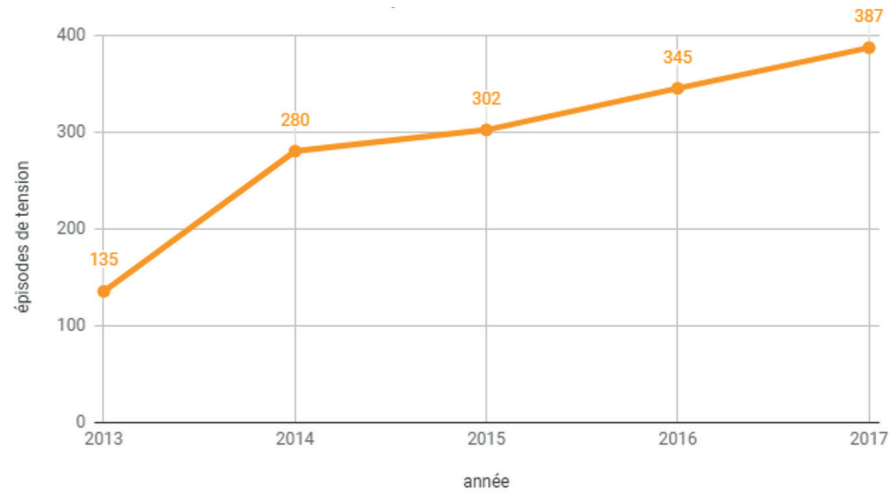

Horaires et déclarations - Fluctuation horaire - 2017

Déclarations établissement 2017

Causes HET 2017

Fluctuation annuelle du nbre d'épisodes de tension

Episodes de tension 2013 > 2017

Jours et déclarations - Fluctuation par jour de la semaine - 2017

Mois et déclarations - Fluctuation mensuelle des épisodes de tension - 2017

Horaires et déclarations - Fluctuation horaire - 2017

Déclarations établissement 2017

Cause HET 2017

Fluctuation annuelle du nbre d'épisodes de tension

Episodes de tension 2013 > 2017

Jours et déclarations - Fluctuation par jour de la semaine - 2017

Mois et déclarations - Fluctuation mensuelle des épisodes de tension - 2017

Horaires et déclarations - Fluctuation horaire - 2017