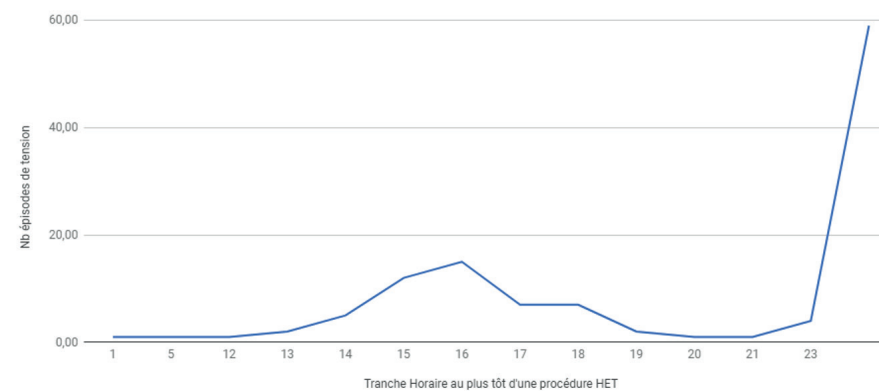

Déclarations établissement 2017

Cause HET 2017

Fluctuation annuelle du nbre d'épisodes de tension

Episodes de tension 2013 > 2017

Jours et déclarations - Fluctuation par jour de la semaine - 2017

Mois et déclarations - Fluctuation mensuelle des épisodes de tension - 2017

Horaires et déclarations - Fluctuation horaire - 2017

Déclarations établissement 2017

Causes HET 2017

Fluctuation annuelle du nbre d'épisodes de tension

Episodes de tension 2013 > 2017

Jours et déclarations - Fluctuation par jour de la semaine - 2017

Mois et déclarations - Fluctuation mensuelle des épisodes de tension - 2017

Horaires et déclarations - Fluctuation horaire - 2017

Déclarations établissement 2017

Cause HET 2017

Fluctuation annuelle du nbre d'épisodes de tension