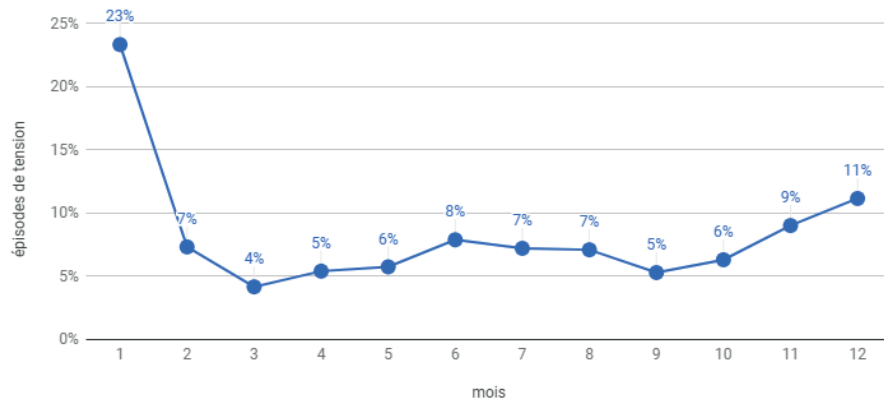

e-SANTÉ
ORU PACA

HET PACA

CHIFFRES CLÉS

2017

PROVENCE-ALPES-CÔTE D'AZUR

Fluctuation annuelle du nbre d'épisodes de tension

Episodes de tension 2013 > 2017

Jours et déclarations - Fluctuation par jour de la semaine - 2017

Mois et déclarations - Fluctuation mensuelle des épisodes de tension - 2017

Horaires et déclarations - Fluctuation horaire - 2017

PROVENCE-ALPES-CÔTE D'AZUR

Cause HET 2017

PROVENCE-ALPES-CÔTE D'AZUR

Plans HET