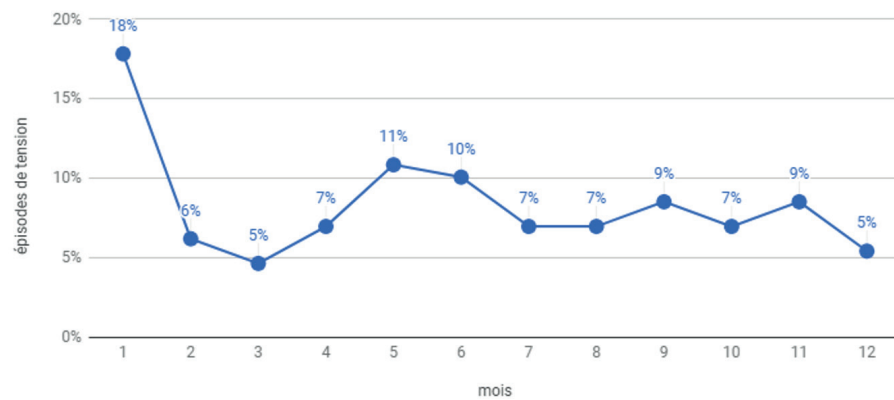

Déclarations établissement 2017

Cause HET 2017

Fluctuation annuelle du nbre d'épisodes de tension

Episodes de tension 2013 > 2017

Jours et déclarations - Fluctuation par jour de la semaine - 2017

Mois et déclarations - Fluctuation mensuelle des épisodes de tension - 2017

Horaires et déclarations - Fluctuation horaire - 2017

Déclarations établissement 2017

Cause HET 2017

Fluctuation annuelle du nbre d'épisodes de tension

Episodes de tension 2013 > 2017

Jours et déclarations - Fluctuation par jour de la semaine - 2017

Mois et déclarations - Fluctuation mensuelle des épisodes de tension - 2017

Horaires et déclarations - Fluctuation horaire - 2017

Déclarations établissement 2017

Cause HET 2017