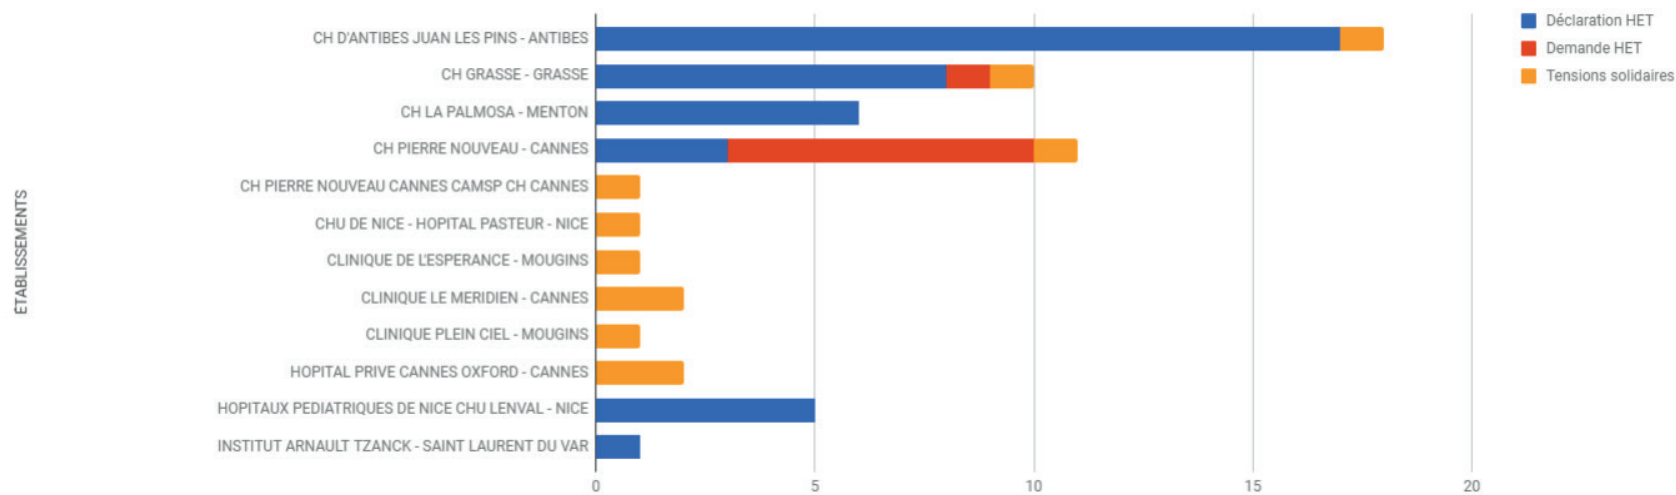

Déclarations établissement 2017