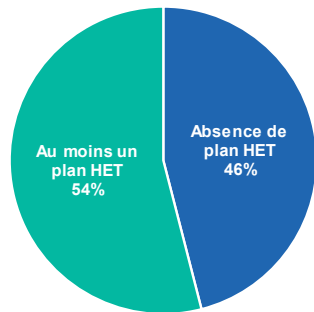

Mois et déclarations - Fluctuation mensuelle des épisodes de tension - 2017

Horaires et déclarations - Fluctuation horaire - 2017

PROVENCE-ALPES-CÔTE D'AZUR

Cause HET 2017

PROVENCE-ALPES-CÔTE D'AZUR

Plans HET

Plans HET personnalisés / génériques

Les plans HET personnalisés

Les plans HET les plus utilisés

Les plans HET génériques

ALPES DE HAUTE-PROVENCE - 04

Fluctuation annuelle du nbre d'épisodes de tension

Episodes de tension 2013 > 2017