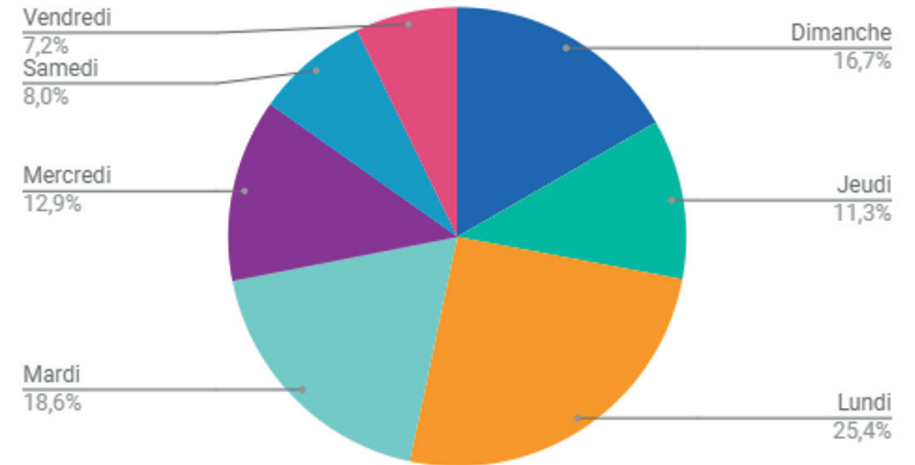

e-SANTÉ
ORU PACA

HET PACA

CHIFFRES CLÉS

2017

PROVENCE-ALPES-CÔTE D'AZUR

Fluctuation annuelle du nbre d'épisodes de tension

Episodes de tension 2013 > 2017

Jours et déclarations - Fluctuation par jour de la semaine - 2017

Mois et déclarations - Fluctuation mensuelle des épisodes de tension - 2017

Horaires et déclarations - Fluctuation horaire - 2017

PROVENCE-ALPES-CÔTE D'AZUR

Cause HET 2017

PROVENCE-ALPES-CÔTE D'AZUR

Plans HET