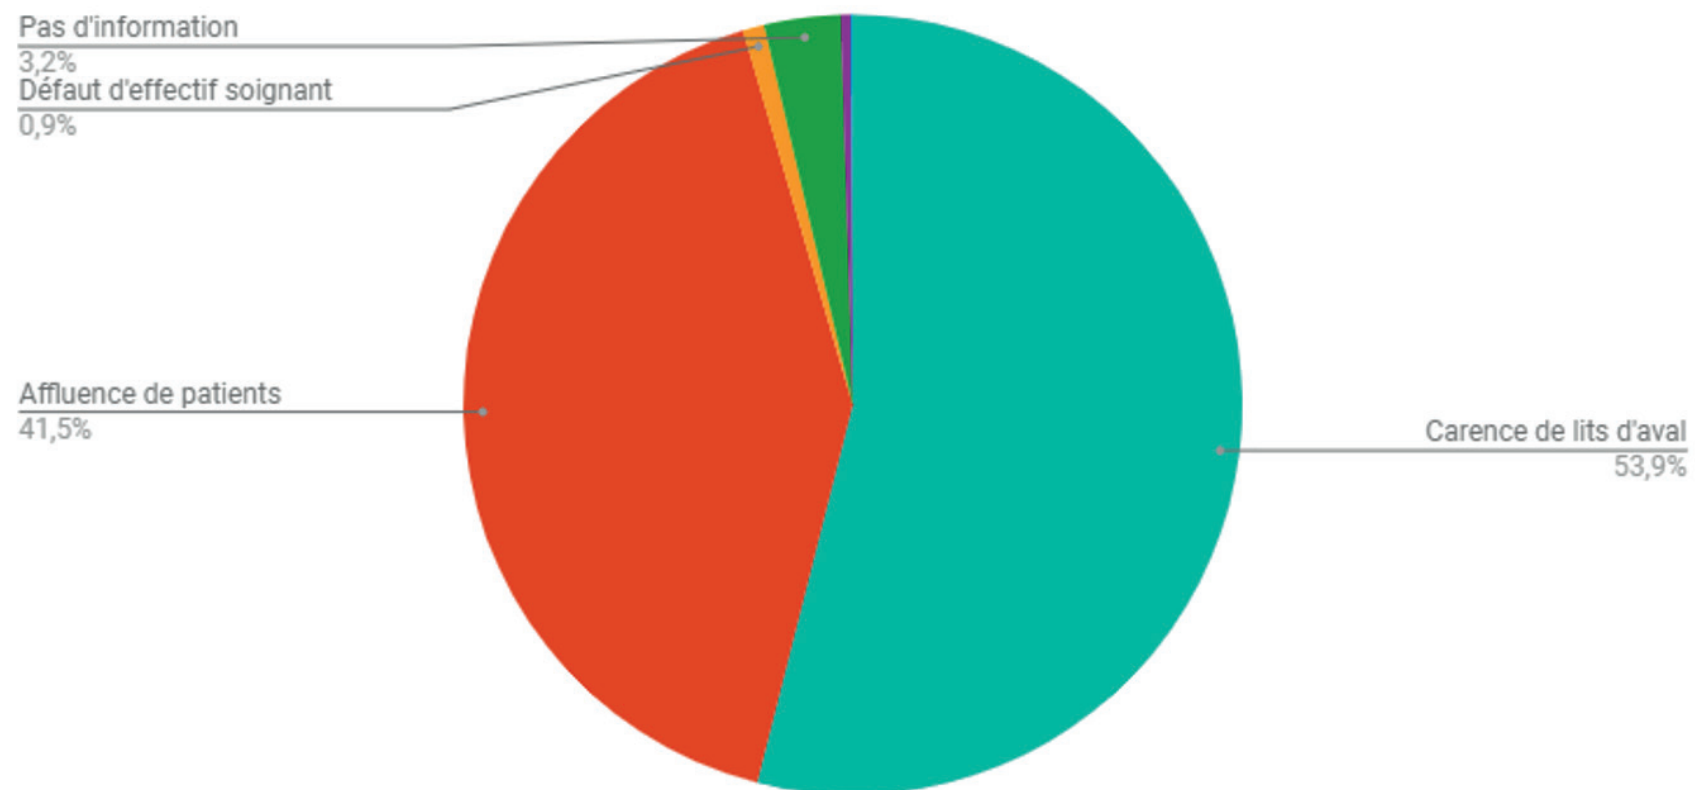

Mois et déclarations - Fluctuation mensuelle des épisodes de tension - 2017

Horaires et déclarations - Fluctuation horaire - 2017

PROVENCE-ALPES-CÔTE D'AZUR

Cause HET 2017

PROVENCE-ALPES-CÔTE D'AZUR

Plans HET

Plans HET personnalisés / génériques

Les plans HET personnalisés

Les plans HET les plus utilisés

Les plans HET génériques

ALPES DE HAUTE-PROVENCE - 04

Fluctuation annuelle du nbre d'épisodes de tension

Episodes de tension 2013 > 2017