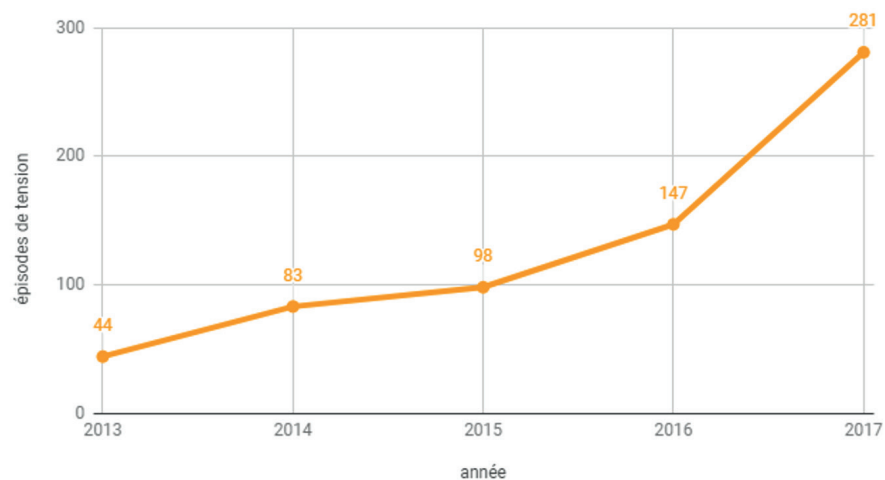

Déclarations établissement 2017

Cause HET 2017

Fluctuation annuelle du nbre d'épisodes de tension

Episodes de tension 2013 > 2017

Jours et déclarations - Fluctuation par jour de la semaine - 2017

Mois et déclarations - Fluctuation mensuelle des épisodes de tension - 2017

Horaires et déclarations - Fluctuation horaire - 2017

Déclarations établissement 2017

Cause HET 2017

Fluctuation annuelle du nbre d'épisodes de tension

Episodes de tension 2013 > 2017

Jours et déclarations - Fluctuation par jour de la semaine - 2017