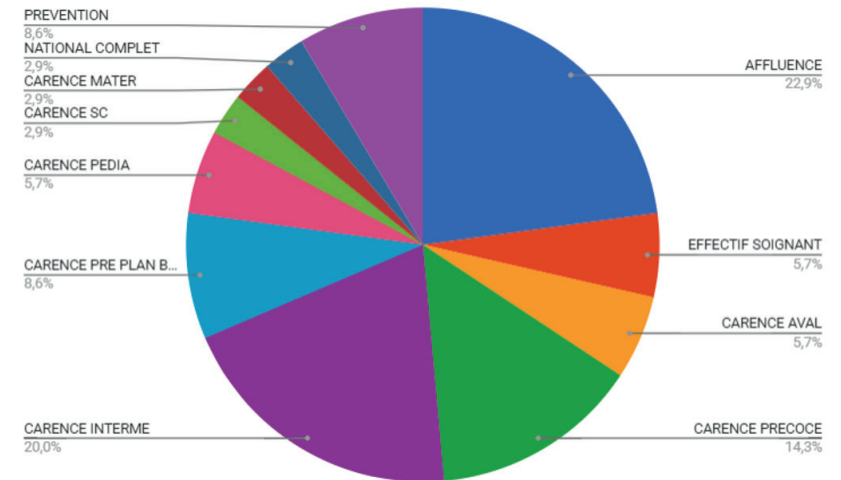

Mois et déclarations - Fluctuation mensuelle des épisodes de tension - 2017

Horaires et déclarations - Fluctuation horaire - 2017

PROVENCE-ALPES-CÔTE D'AZUR

Cause HET 2017

PROVENCE-ALPES-CÔTE D'AZUR

Plans HET

Plans HET personnalisés / génériques

Les plans HET personnalisés

Les plans HET les plus utilisés

Les plans HET génériques

ALPES DE HAUTE-PROVENCE - 04

Fluctuation annuelle du nbre d'épisodes de tension

Episodes de tension 2013 > 2017