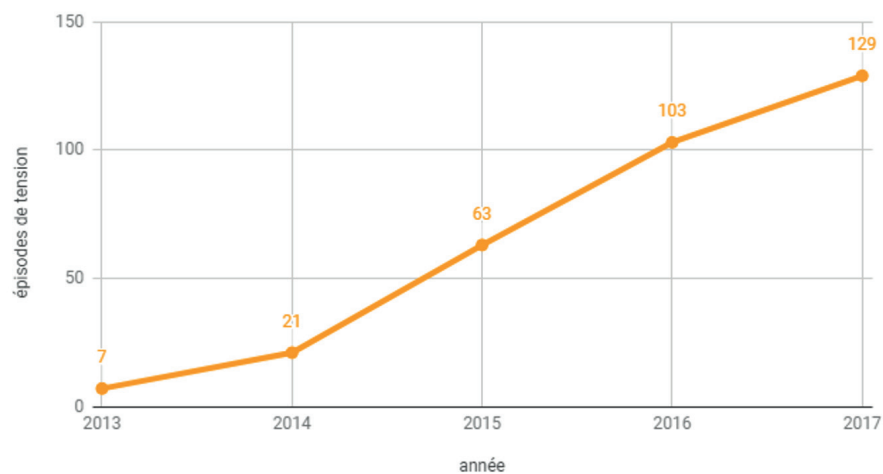

Déclarations établissement 2017

Cause HET 2017

Fluctuation annuelle du nbre d'épisodes de tension

Episodes de tension 2013 > 2017

Jours et déclarations - Fluctuation par jour de la semaine - 2017

Mois et déclarations - Fluctuation mensuelle des épisodes de tension - 2017

Horaires et déclarations - Fluctuation horaire - 2017

Déclarations établissement 2017

Cause HET 2017

Fluctuation annuelle du nbre d'épisodes de tension

Episodes de tension 2013 > 2017

Jours et déclarations - Fluctuation par jour de la semaine - 2017