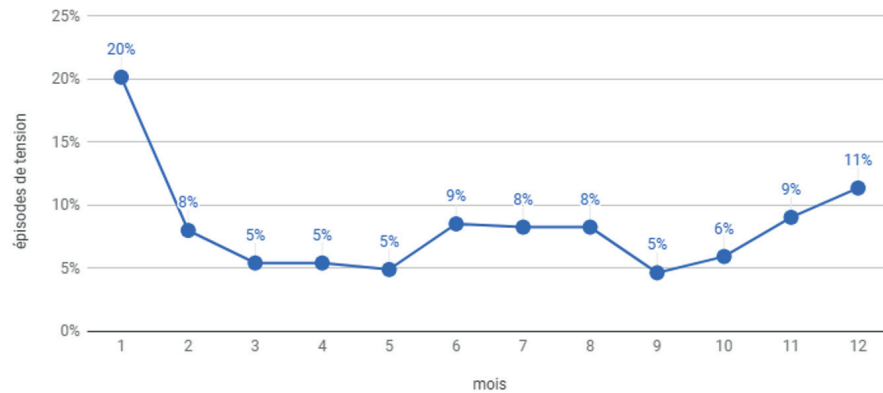

Horaires et déclarations - Fluctuation horaire - 2017

Déclarations établissement 2017

Causes HET 2017

Fluctuation annuelle du nbre d'épisodes de tension

Episodes de tension 2013 > 2017

Jours et déclarations - Fluctuation par jour de la semaine - 2017

Mois et déclarations - Fluctuation mensuelle des épisodes de tension - 2017

Horaires et déclarations - Fluctuation horaire - 2017

Déclarations établissement 2017

Cause HET 2017

Fluctuation annuelle du nbre d'épisodes de tension

Episodes de tension 2013 > 2017

Jours et déclarations - Fluctuation par jour de la semaine - 2017

Mois et déclarations - Fluctuation mensuelle des épisodes de tension - 2017

Horaires et déclarations - Fluctuation horaire - 2017