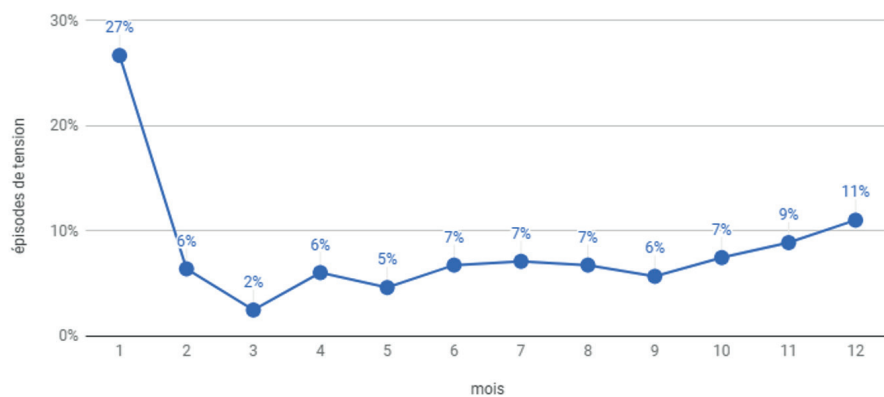

Episodes de tension 2013 > 2017

Jours et déclarations - Fluctuation par jour de la semaine - 2017

Mois et déclarations - Fluctuation mensuelle des épisodes de tension - 2017

Horaires et déclarations - Fluctuation horaire - 2017

Déclarations établissement 2017

Cause HET 2017

Fluctuation annuelle du nbre d'épisodes de tension

Episodes de tension 2013 > 2017

Jours et déclarations - Fluctuation par jour de la semaine - 2017

Mois et déclarations - Fluctuation mensuelle des épisodes de tension - 2017

Horaires et déclarations - Fluctuation horaire - 2017

Déclarations établissement 2017

Cause HET 2017

Fluctuation annuelle du nbre d'épisodes de tension

Episodes de tension 2013 > 2017

Jours et déclarations - Fluctuation par jour de la semaine - 2017