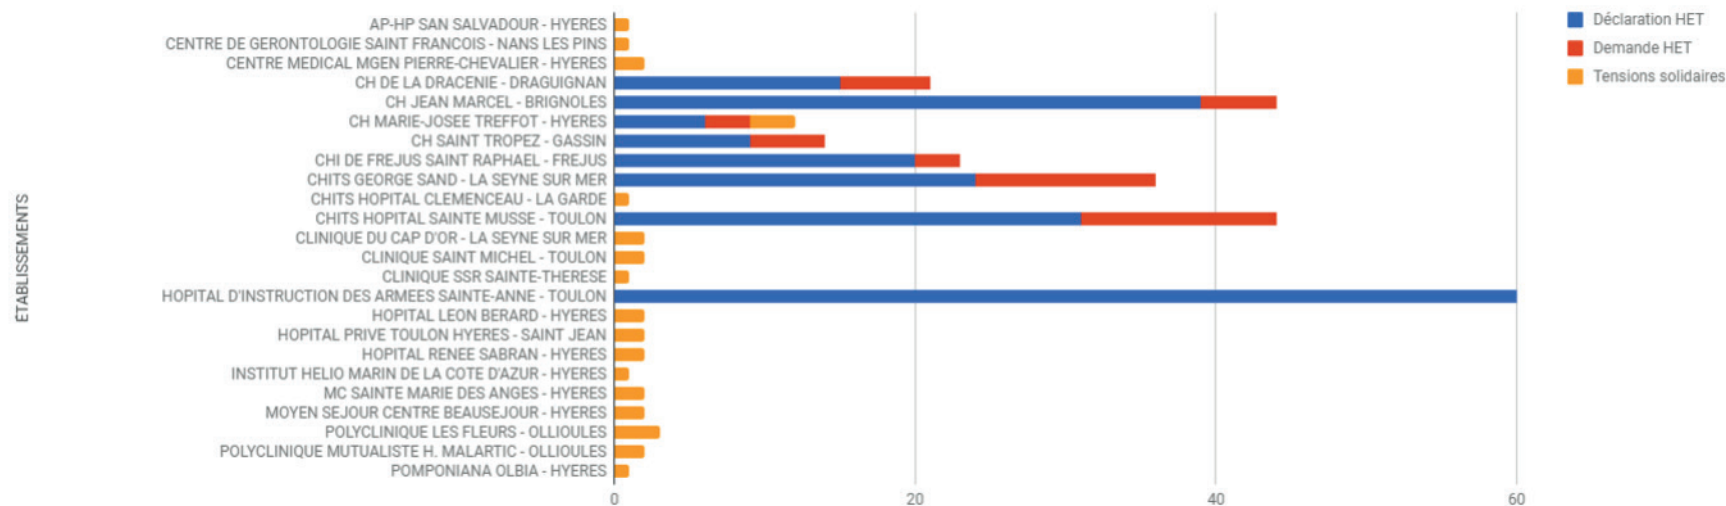

Déclarations établissement 2017